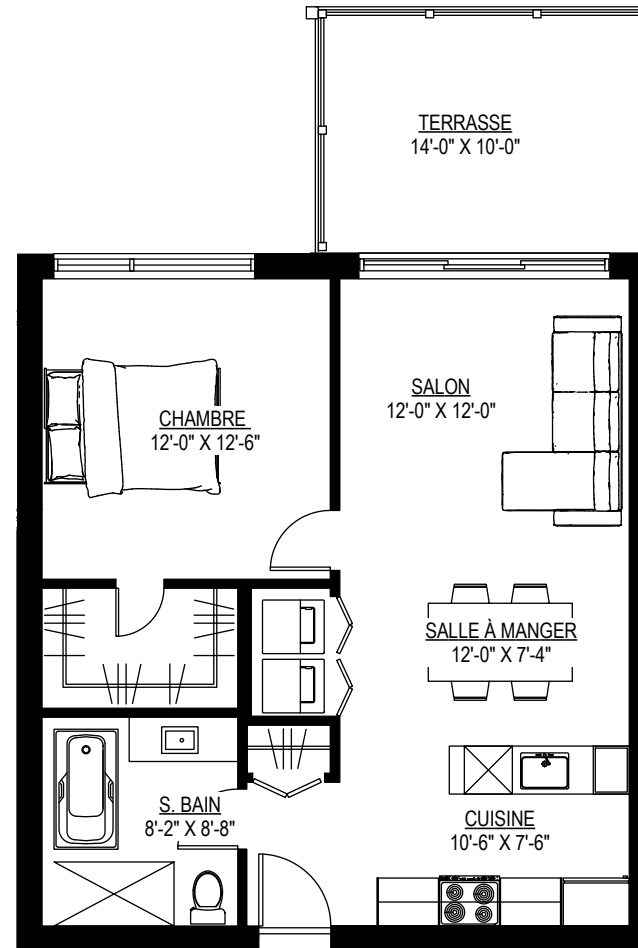

CONDO TYPE 7

SUPERFICIE 700 PI² 213 M²

UNITÉ 208, 308, 408

NIVEAU TERRASSE

NIVEAUX 2, 3, 4

CECI EST UN PLAN PRÉLIMINAIRE.
 LES MESURES SONT SUJETTES À CHANGEMENT SELON L'EMPLACEMENT EXACT DU CONDO DANS LE BÂTIMENT.
 SUPERFICIE BRUTE APPROXIMATIVE, À TITRE INDICATIF SEULEMENT.

THIS IS A PRELIMINARY PLAN.
 MEASUREMENTS ARE SUBJECT TO CHANGE DEPENDING ON THE EXACT LOCATION OF THE CONDO IN THE BUILDING.
 APPROXIMATE SQUARE FOOTAGE, FOR INFORMATION PURPOSE ONLY.