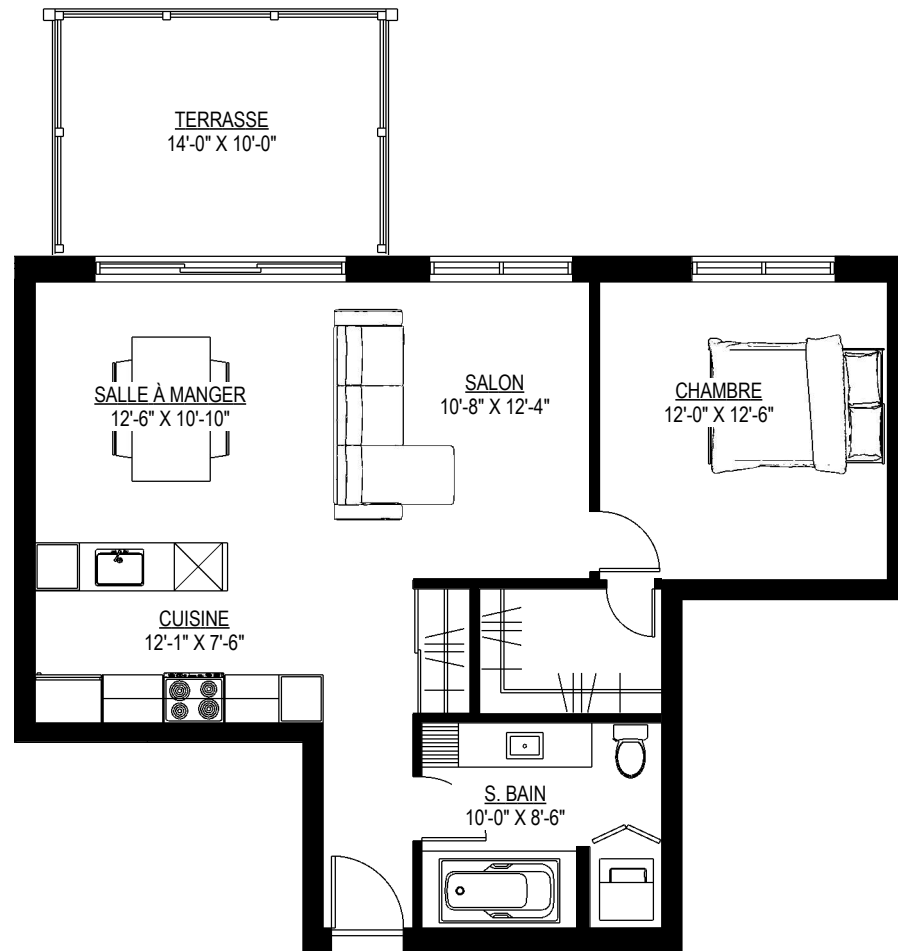

CONDO TYPE 5

SUPERFICIE 770 PI² 235 M²
 UNITÉ 103

NIVEAU TERRASSE

NIVEAUX 2, 3, 4

CECI EST UN PLAN PRÉLIMINAIRE.
 LES MESURES SONT SUJETTES À CHANGEMENT SELON L'EMPLACEMENT EXACT DU CONDO DANS LE BÂTIMENT.
 SUPERFICIE BRUTE APPROXIMATIVE, À TITRE INDICATIF SEULEMENT.

THIS IS A PRELIMINARY PLAN.
 MEASUREMENTS ARE SUBJECT TO CHANGE DEPENDING ON THE EXACT LOCATION OF THE CONDO IN THE BUILDING.
 APPROXIMATE SQUARE FOOTAGE, FOR INFORMATION PURPOSE ONLY.