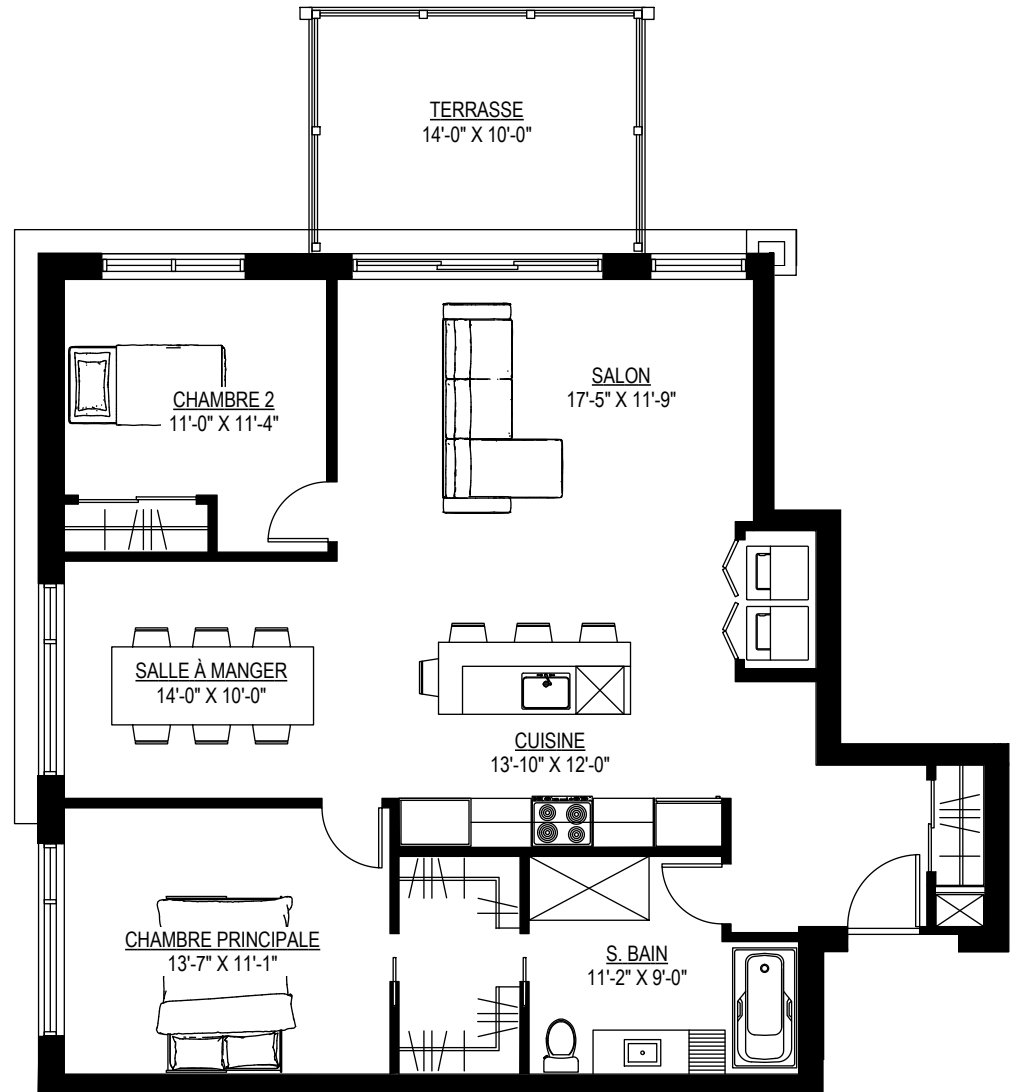

**CONDO TYPE 6**

SUPERFICIE 1 125 PI<sup>2</sup> 343 M<sup>2</sup>

UNITÉS 107, 207, 307, 407

NIVEAU TERRASSE

NIVEAUX 2, 3, 4

CECI EST UN PLAN PRÉLIMINAIRE.  
 LES MESURES SONT SUJETTES À CHANGEMENT SELON L'EMPLACEMENT EXACT DU CONDO DANS LE BÂTIMENT.  
 SUPERFICIE BRUTE APPROXIMATIVE, À TITRE INDICATIF SEULEMENT.

THIS IS A PRELIMINARY PLAN.  
 MEASUREMENTS ARE SUBJECT TO CHANGE DEPENDING ON THE EXACT LOCATION OF THE CONDO IN THE BUILDING.  
 APPROXIMATE SQUARE FOOTAGE, FOR INFORMATION PURPOSE ONLY.