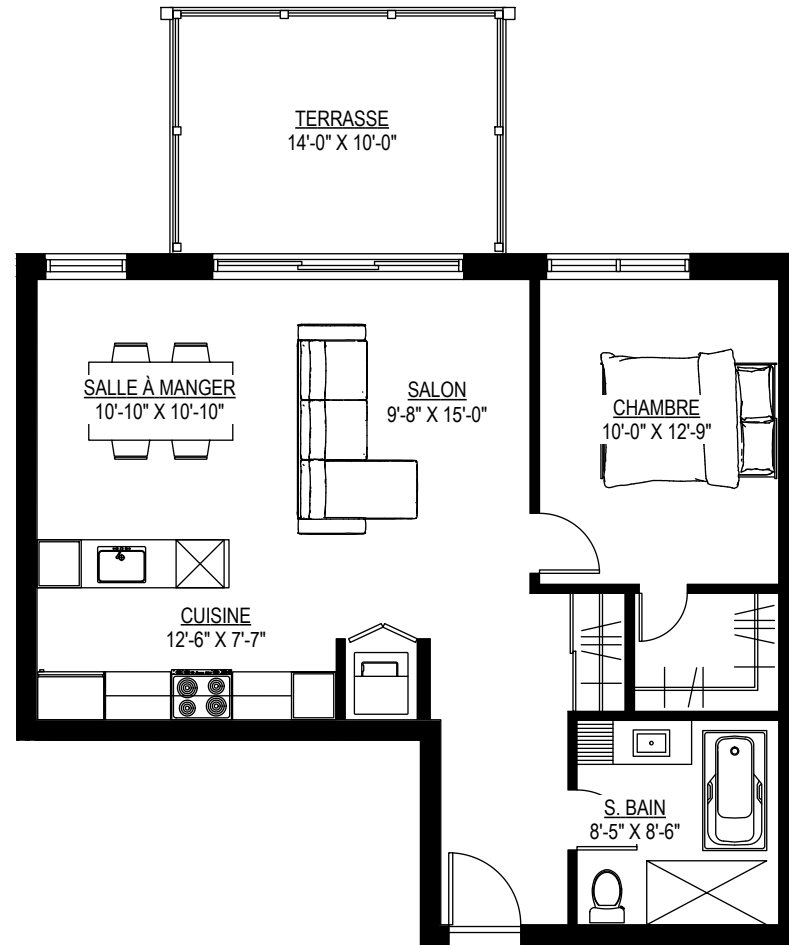

CONDO TYPE 4

SUPERFICIE 780 PI² 238 M²
 UNITÉ 104

NIVEAU TERRASSE

NIVEAUX 2, 3, 4

CECI EST UN PLAN PRÉLIMINAIRE.
 LES MESURES SONT SUJETTES À CHANGEMENT SELON L'EMPLACEMENT EXACT DU CONDO DANS LE BÂTIMENT.
 SUPERFICIE BRUTE APPROXIMATIVE, À TITRE INDICATIF SEULEMENT.

THIS IS A PRELIMINARY PLAN.
 MEASUREMENTS ARE SUBJECT TO CHANGE DEPENDING ON THE EXACT LOCATION OF THE CONDO IN THE BUILDING.
 APPROXIMATE SQUARE FOOTAGE, FOR INFORMATION PURPOSE ONLY.